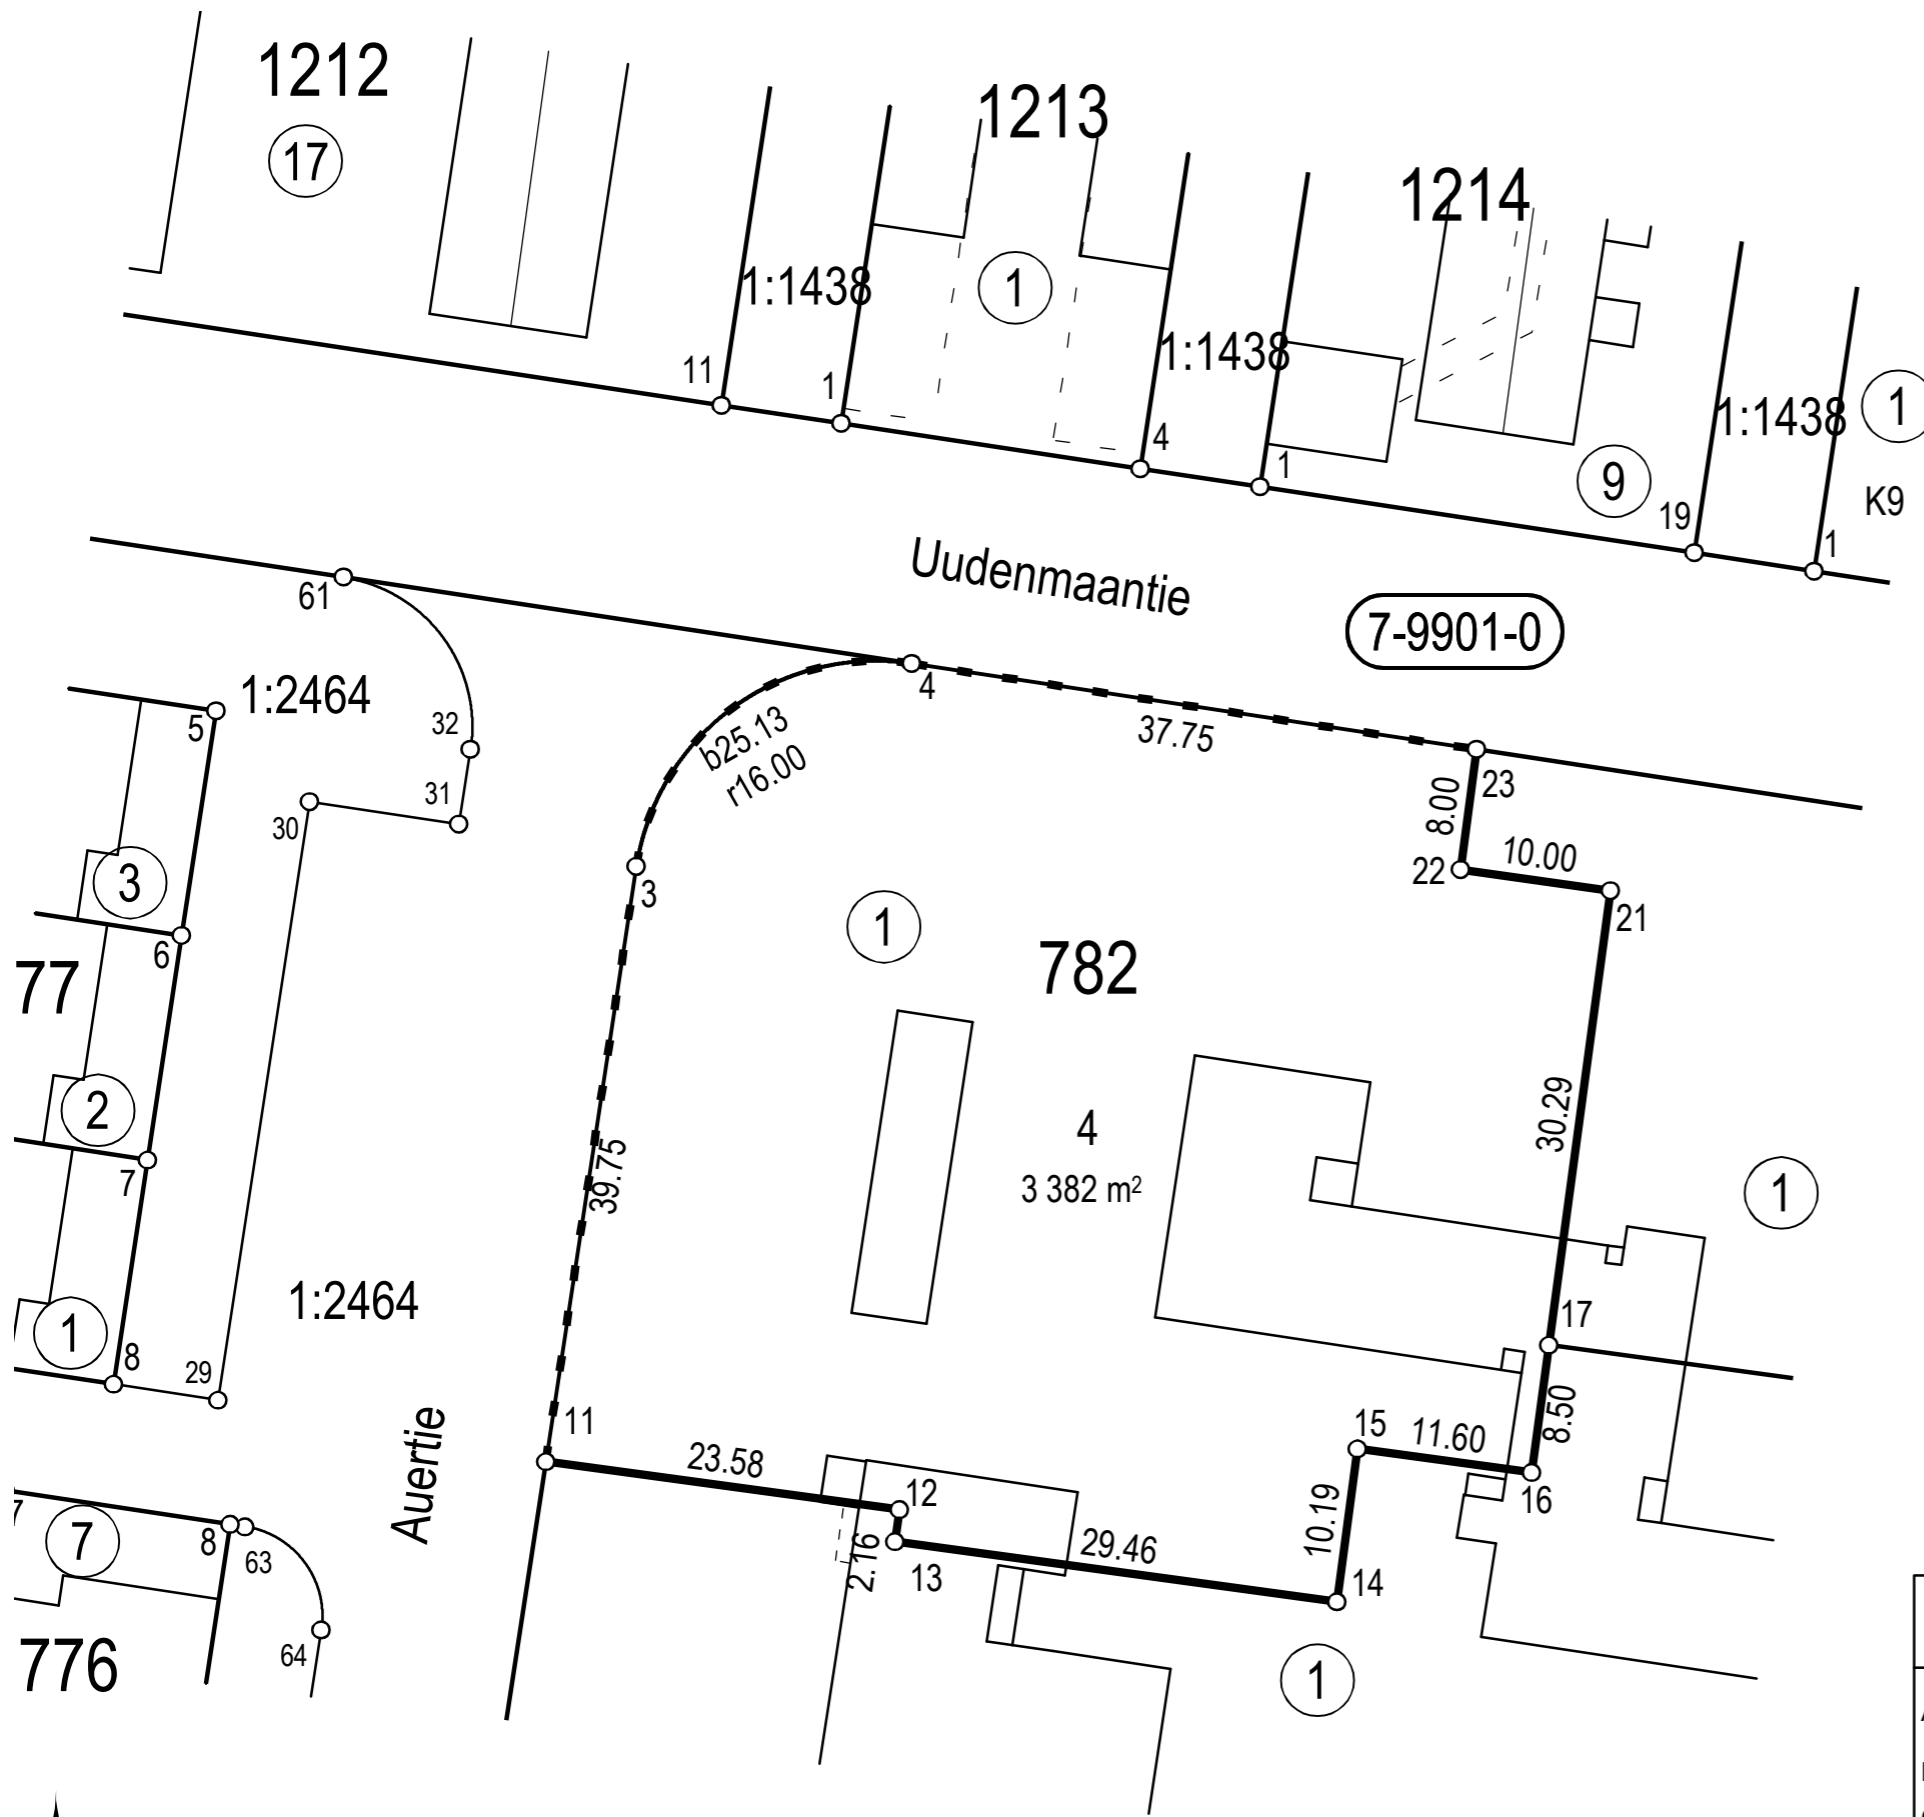

TONTTIEN MUODOSTUMINEN

Kortteli	Tontti	m ²	Kiinteistötunnus
782	4	3382	186-7-782-1

7-9901-0

Koordinaattiluettelo (ETRS-GK25)		
N:o	P	I
3	6708304,621	25505505,083
4	6708318,034	25505523,305
11	6708265,326	25505499,109
12	6708262,156	25505522,475
13	6708260,013	25505522,184
14	6708256,052	25505551,376
15	6708266,147	25505552,746
16	6708264,588	25505564,243
17	6708273,015	25505565,386
21	6708303,025	25505569,458
22	6708304,429	25505559,554
23	6708312,359	25505560,630

TONTTIJAON MUUTOS		JÄRVENPÄÄ 1:500	
ASEMAKAAVA 7/14 ON HYVÄKSYTTY 1.7.1969	KAUPUNGINOSA	7. PAJALA	
EDELLINEN TONTTIJAKO 782/1-3 ON HYVÄKSYTTY 13.10.1969	KORTTELI	782	
	TONTTI	4	
	KARTTA N:o	49/2022	
TONTTIJAON MUUTOKSEN LAATI 19.12.2022	HYVÄKSYTTY		
MAANMITTAUSINSINÖÖRI ANTTI KIVIKKO	MAANMITTAUSINSINÖÖRI		